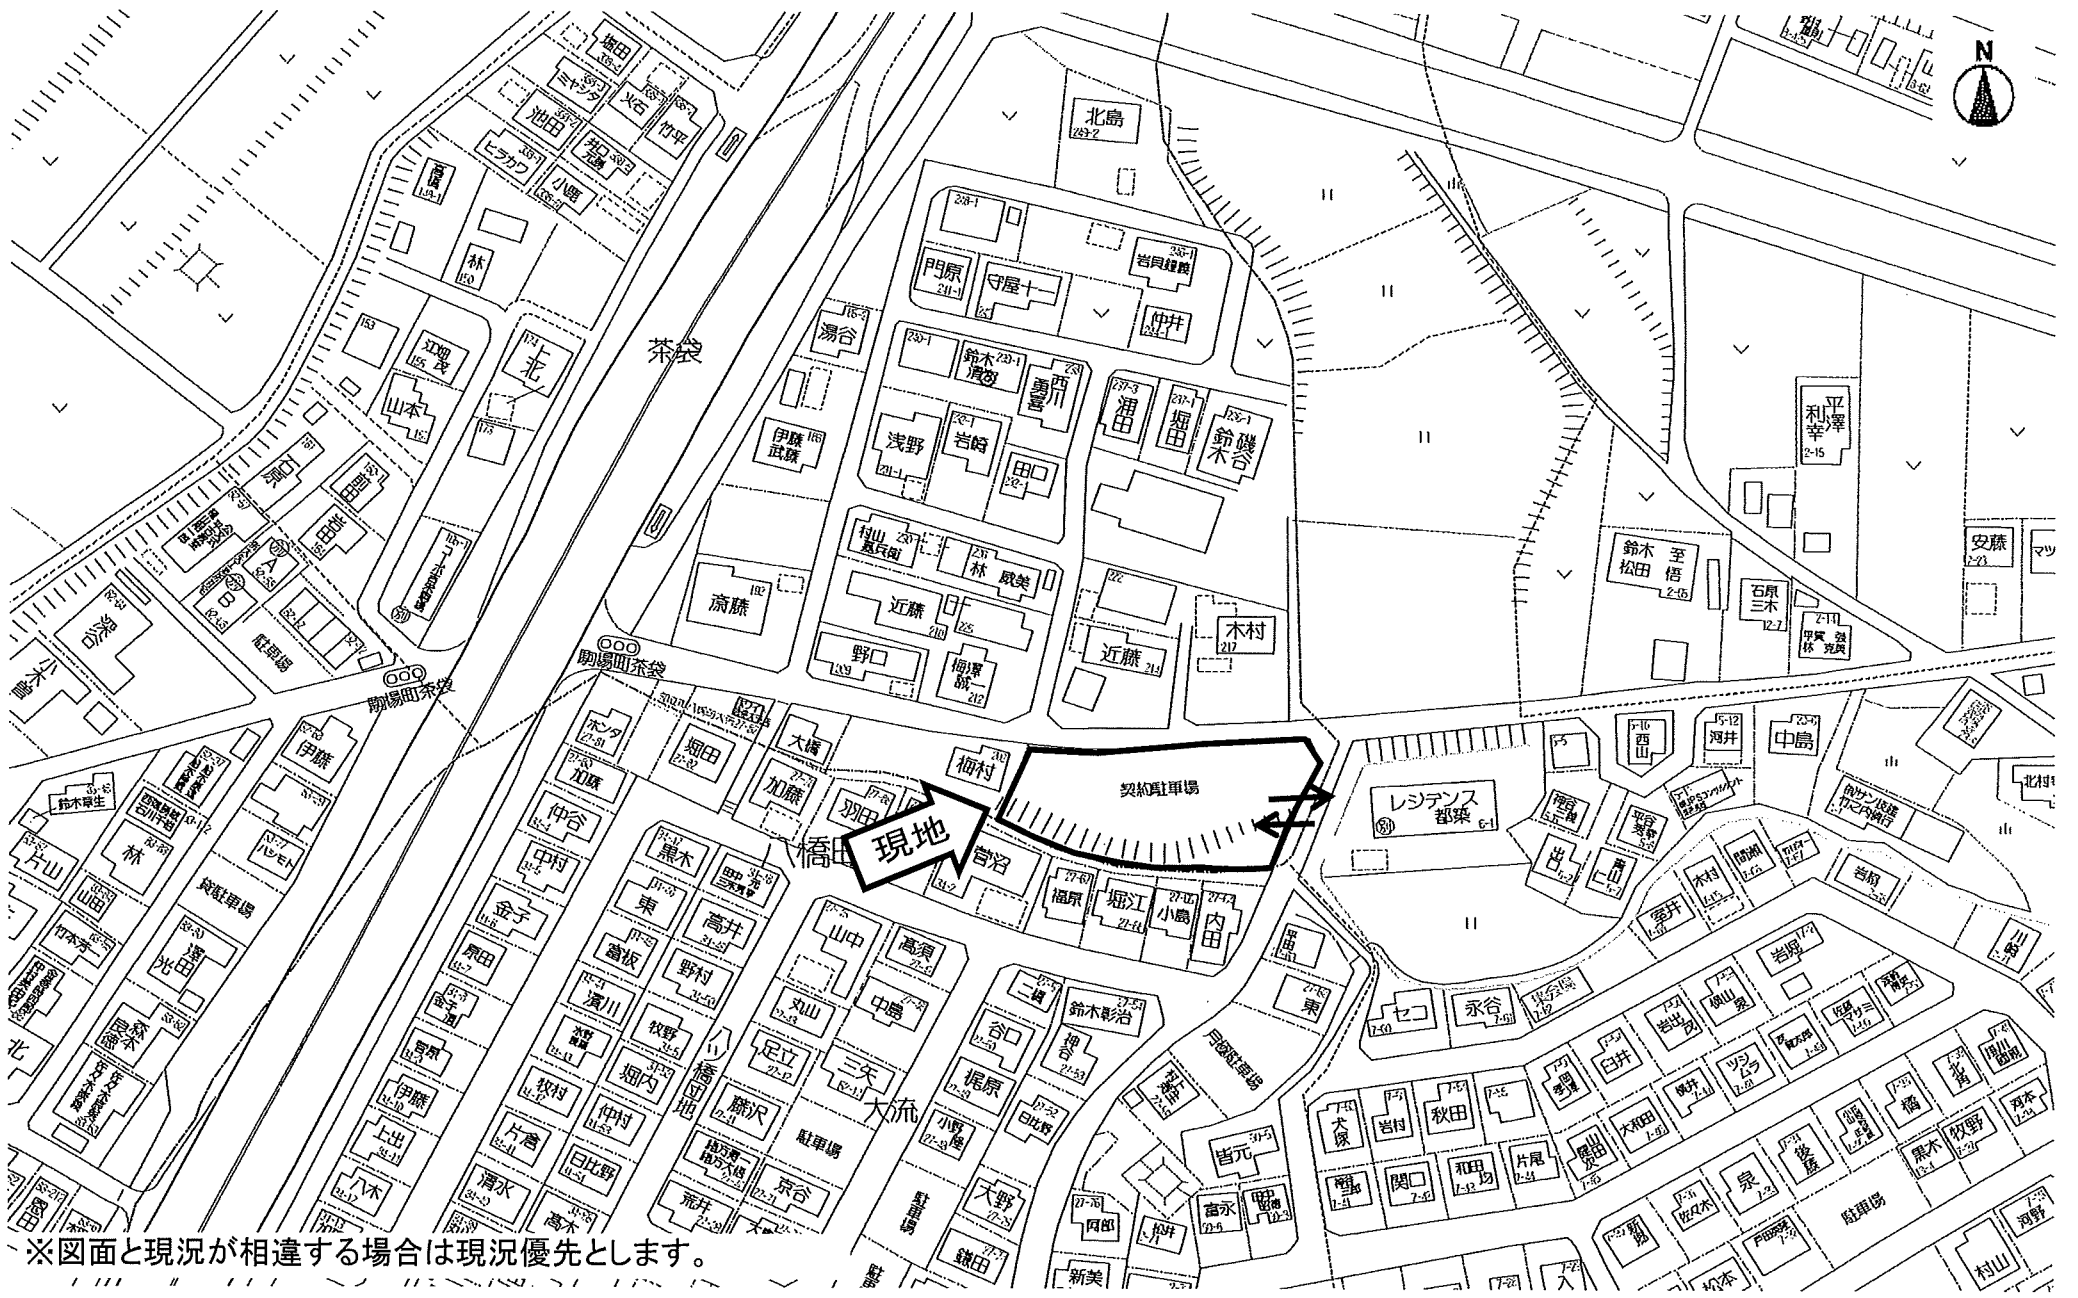

- 所在地: 豊田市駒場町茶袋207-1
- 交通: 名鉄三河線「三河八橋」駅
徒歩約13分
- 駐車台数: 合計39台
- 保証金: 2ヶ月
- 仲介料: 3,500円 + 消費税

※図面と現況が相違する場合は現況優先とします。