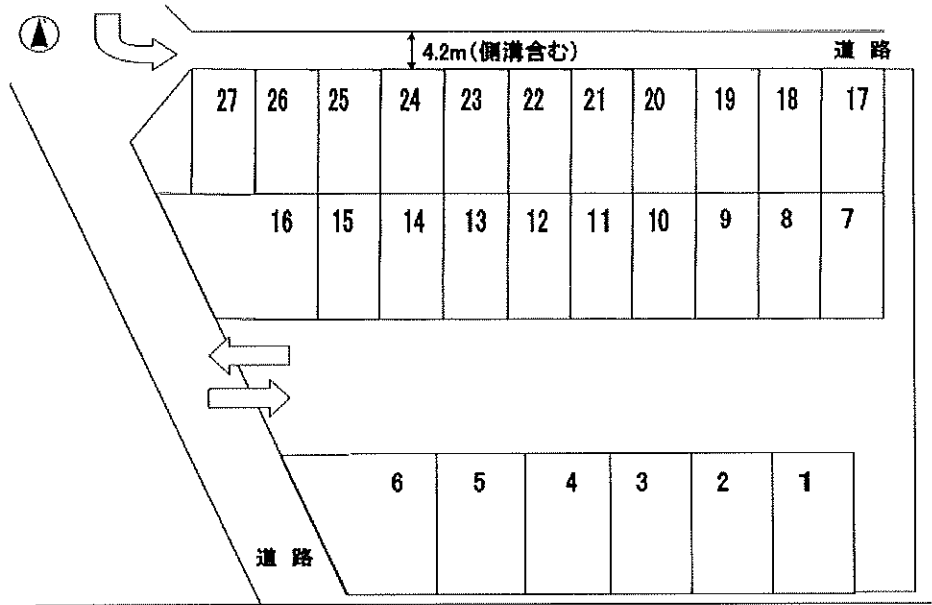

お気軽に
お問合せください

社愛知県各地域取引業協会
愛知県高野町5番18029号
社東海不動産公正取引協議会

土地建物売買仲介
株式会社 ジェイケイ
〒473-0925 豊田市駒場町平古83番地9
TEL 0565-57-1509 FAX 0565-57-3478

無料査定 売地・売家・売マンション・売アパート 募集中!!

- ●所在地: 知立市東栄1丁目76番地
- ●交通: 名鉄三河線「三河知立」駅 徒歩約8分
- ●駐車台数: 合計27台
- ●保証金: 2ヶ月
- ●仲介料: 4,000円 + 消費税