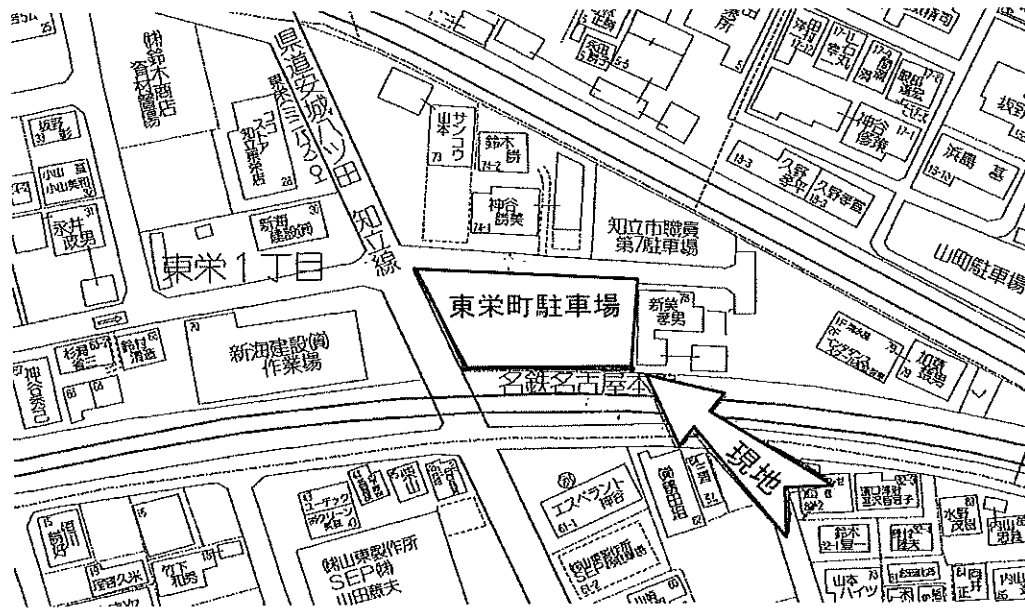

# 駐車場利用者募集中

- ・三河知立駅まで徒歩約8分
- ・通勤・通学などにご利用ください
- ・アスファルト舗装のキレイな駐車場です

**駐車料金 4,000円/月**

お気軽に  
お問合せください

社愛知県各地域取引業協会  
愛知県高野町5番18029号  
社東海不動産公正取引協議会

土地建物売買仲介  
**株式会社 ジェイケイ**  
〒473-0925 豊田市駒場町平古83番地9  
**TEL 0565-57-1509 FAX 0565-57-3478**

**無料査定 売地・売家・売マンション・売アパート 募集中!!**

- 所在地: 知立市東栄1丁目76番地
- 交通: 名鉄三河線「三河知立」駅 徒歩約8分
- 駐車台数: 合計27台
- 保証金: 2ヶ月
- 仲介料: 4,000円 + 消費税

知立市東栄1丁目付近