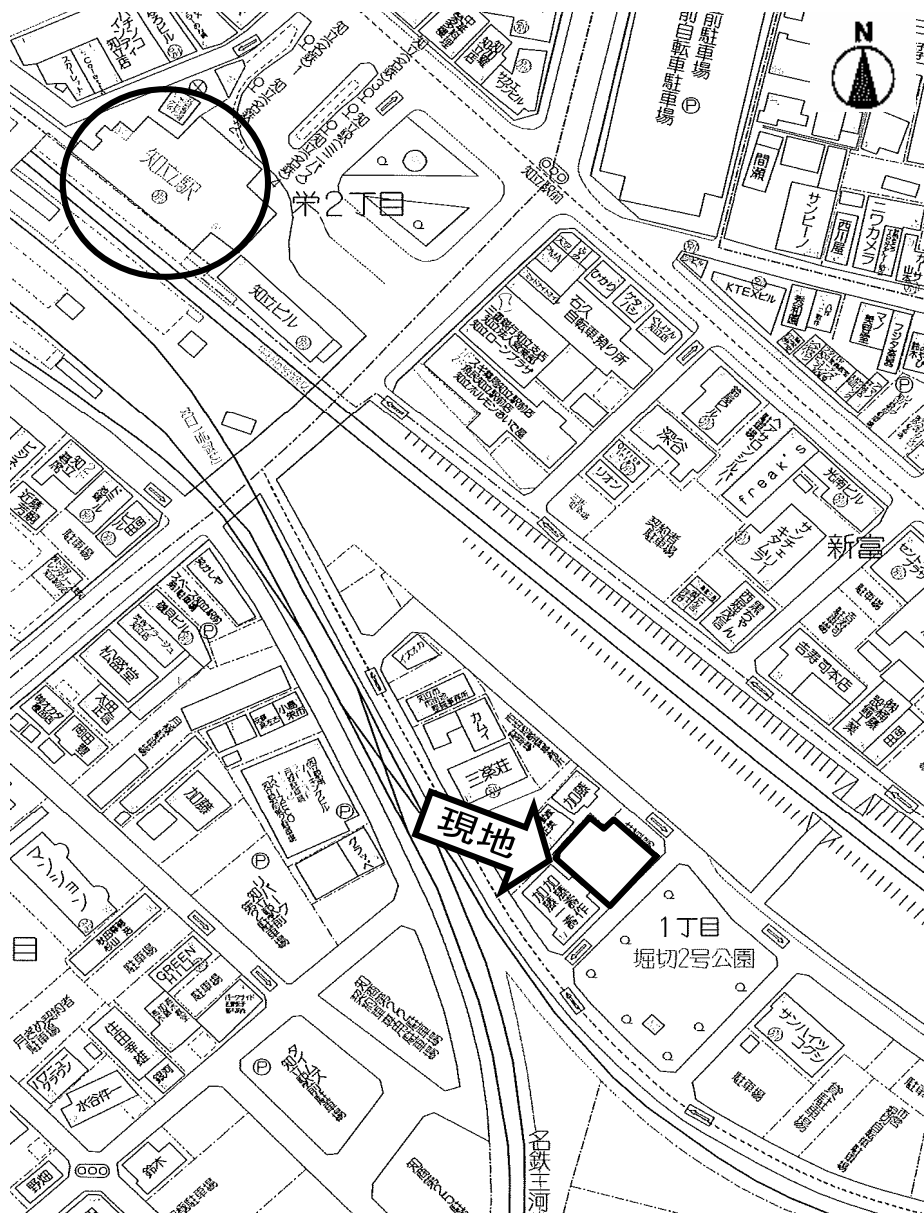

# 駐車場利用者募集中

- 通勤・通学などに便利です
- 近隣にお住まいで駐車場をお探しの方もご利用ください

知立駅まで  
徒歩約3分

## 駐車料金 月額 7,000円

- 所在地: 知立市堀切1丁目18番
- 賃貸開始: 令和4年4月1日～
- 保証金: 2ヶ月
- 仲介料: 7,700円(税込)

**重要**

この駐車場は知立市再開発事業地内です。  
よって令和7年3月末頃賃貸契約終了予定です。

ご不明な点がございましたら  
お気軽にお問合せください。  
担当: 神谷

社団法人全国不動産取引業協会  
愛知県知立市堀切1丁目18番  
社団法人知立市再開発事業  
土地建物売買仲介  
**株式会社 ジェイケイ**  
T473-0823 知立市鶴巻町平占83番地②  
**TEL 0565-57-1509 FAX 0565-57-3478**